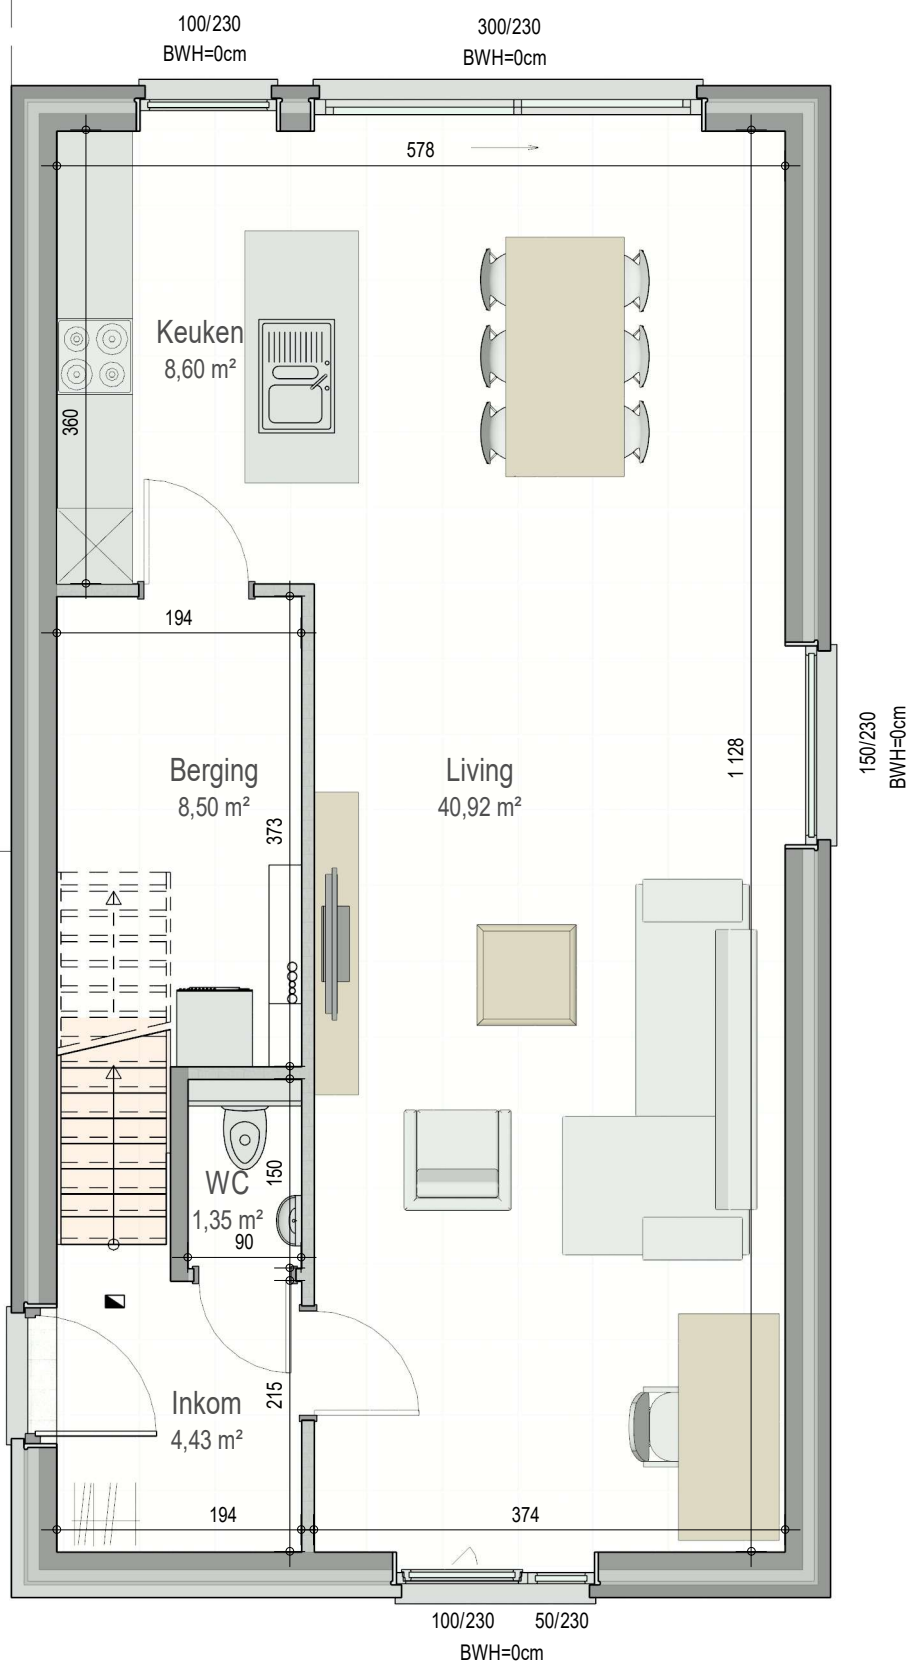

Carport

gelijkvloers

VK0101 - Bremkouter 30 - 42 - 9800 Astene - LOT151 - 10101151

Dit is geen contractueel document. Alle meubels, toestellen en vloerbekleding zijn illustratief.
De maatvoering op de plannen geeft bij benadering de werkelijke afmetingen aan. Afwijkingen op de maatvoering in de uitvoering is mogelijk.